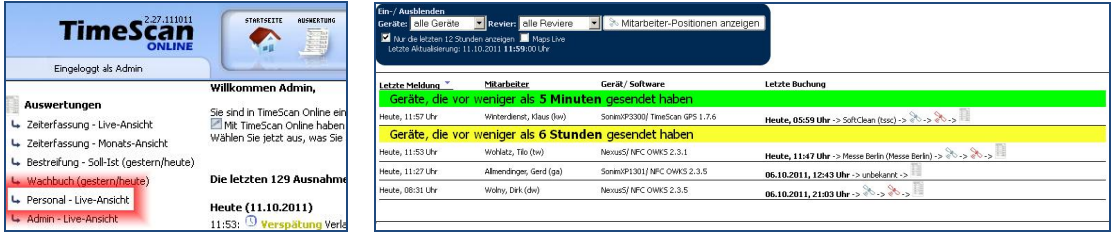

**TimeScan Online:** Personal Live Ansicht  
Reformationstag in MV

## TimeScan Online – Personal Live Ansicht

Auf der Startseite ist neben der "Admin - Live-Ansicht" jetzt die "**Personal - Live-Ansicht**". Die Liste ist dafür gedacht, einen Überblick über die Mitarbeiter zu bekommen, die mit TimeScan GPS unterwegs sind.

Die Optionen bieten effiziente Filtermöglichkeiten. Sie können Mitarbeiter eines bestimmten Reviers oder mit einem bestimmten Zeiterfassungsgerät (Handy) anzeigen.

Setzen Sie das Häkchen bei "Maps Live", wird die Tabelle verkleinert um daneben eine Karte darzustellen, die alle Mitarbeiter Positionen zeigt.