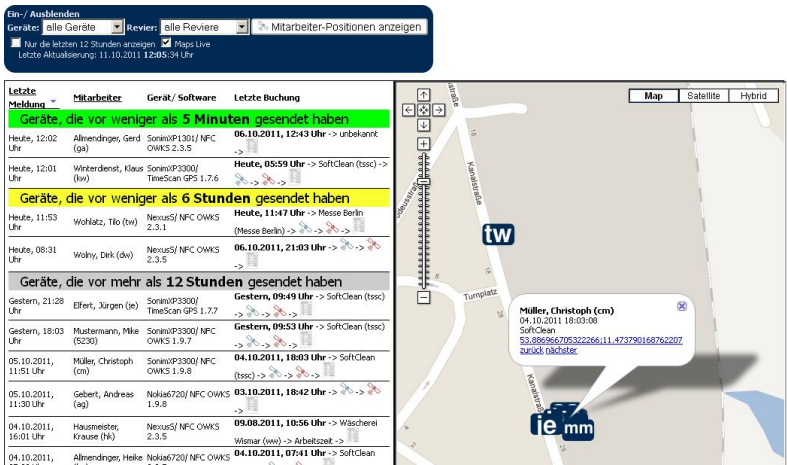

Reformationstag in Mecklenburg-Vorpommern

Bitte beachten Sie: Der Reformationstag am 31.10.2011 ist bei uns ein Feiertag – an diesem Tag ist unser Büro nicht besetzt. Wir haben dafür kein Allerheiligen und stehen daher am 01.11.2011 wieder zur Verfügung.

Mit freundlichen Grüßen
Ihr Team der SoftClean GmbH

SoftClean GmbH Kanalstraße 28 23970 Wismar	Telefon: +49 3841 22 969-66 Telefax: +49 3841 22 969-99 E-Mail: support@softclean.eu	Geschäftsführer: Gerd Allmendinger Steuernummer: 080/118/03181 Internet: www.softclean.eu

Der SoftClean® Newsletter ist ein Service für Anwender der Programme SoftClean®, SoftClean® Control, TimeScan, WebClean, TimeScan Online sowie der damit zusammenhängenden Zusatzprogramme. Für Änderungen oder Hinweise senden Sie bitte eine kurze Information an newsletter@softclean.info. (Wismar, 14.10.2011)